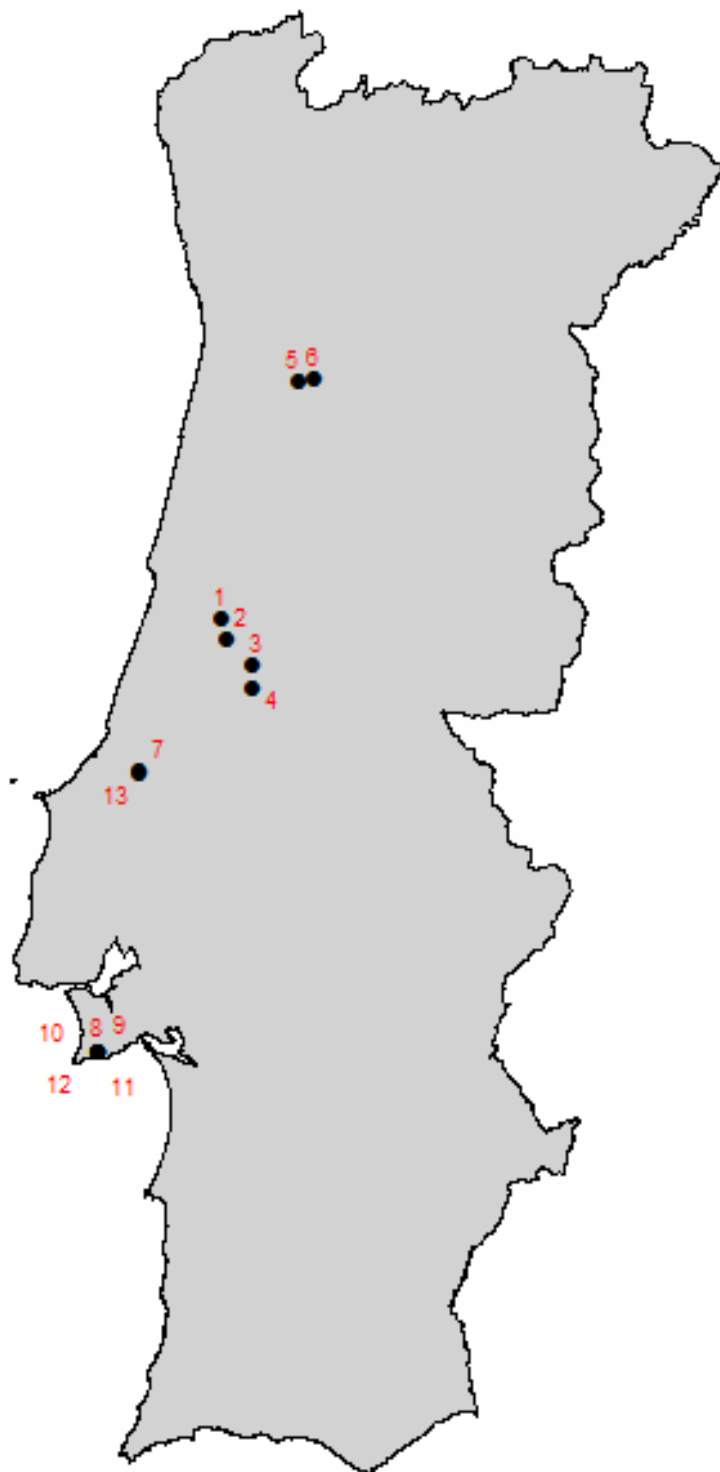

 Interdição total – Desaconselhável qualquer actividade nesta cavidade

Lista de Cavidades Interditas – Fevereiro de 2006

- 1-Gruta de Santa Maria da Estrela
- 2-Algar da Lagoa
- 3-Algar da Água
- 4-Lapa da Canada
- 5-Minas das Chãs
- 6-Minas de Gourim
- 7-Algar da Lajoeira
- 8-Gruta do Frade
- 9-Gruta da Utopia
- 10-Gruta dos Morcegos
- 11-Gruta do Zambujal
- 12-Gruta da Grande Falha
- 13 – Algar do Urso (Vale Pena)